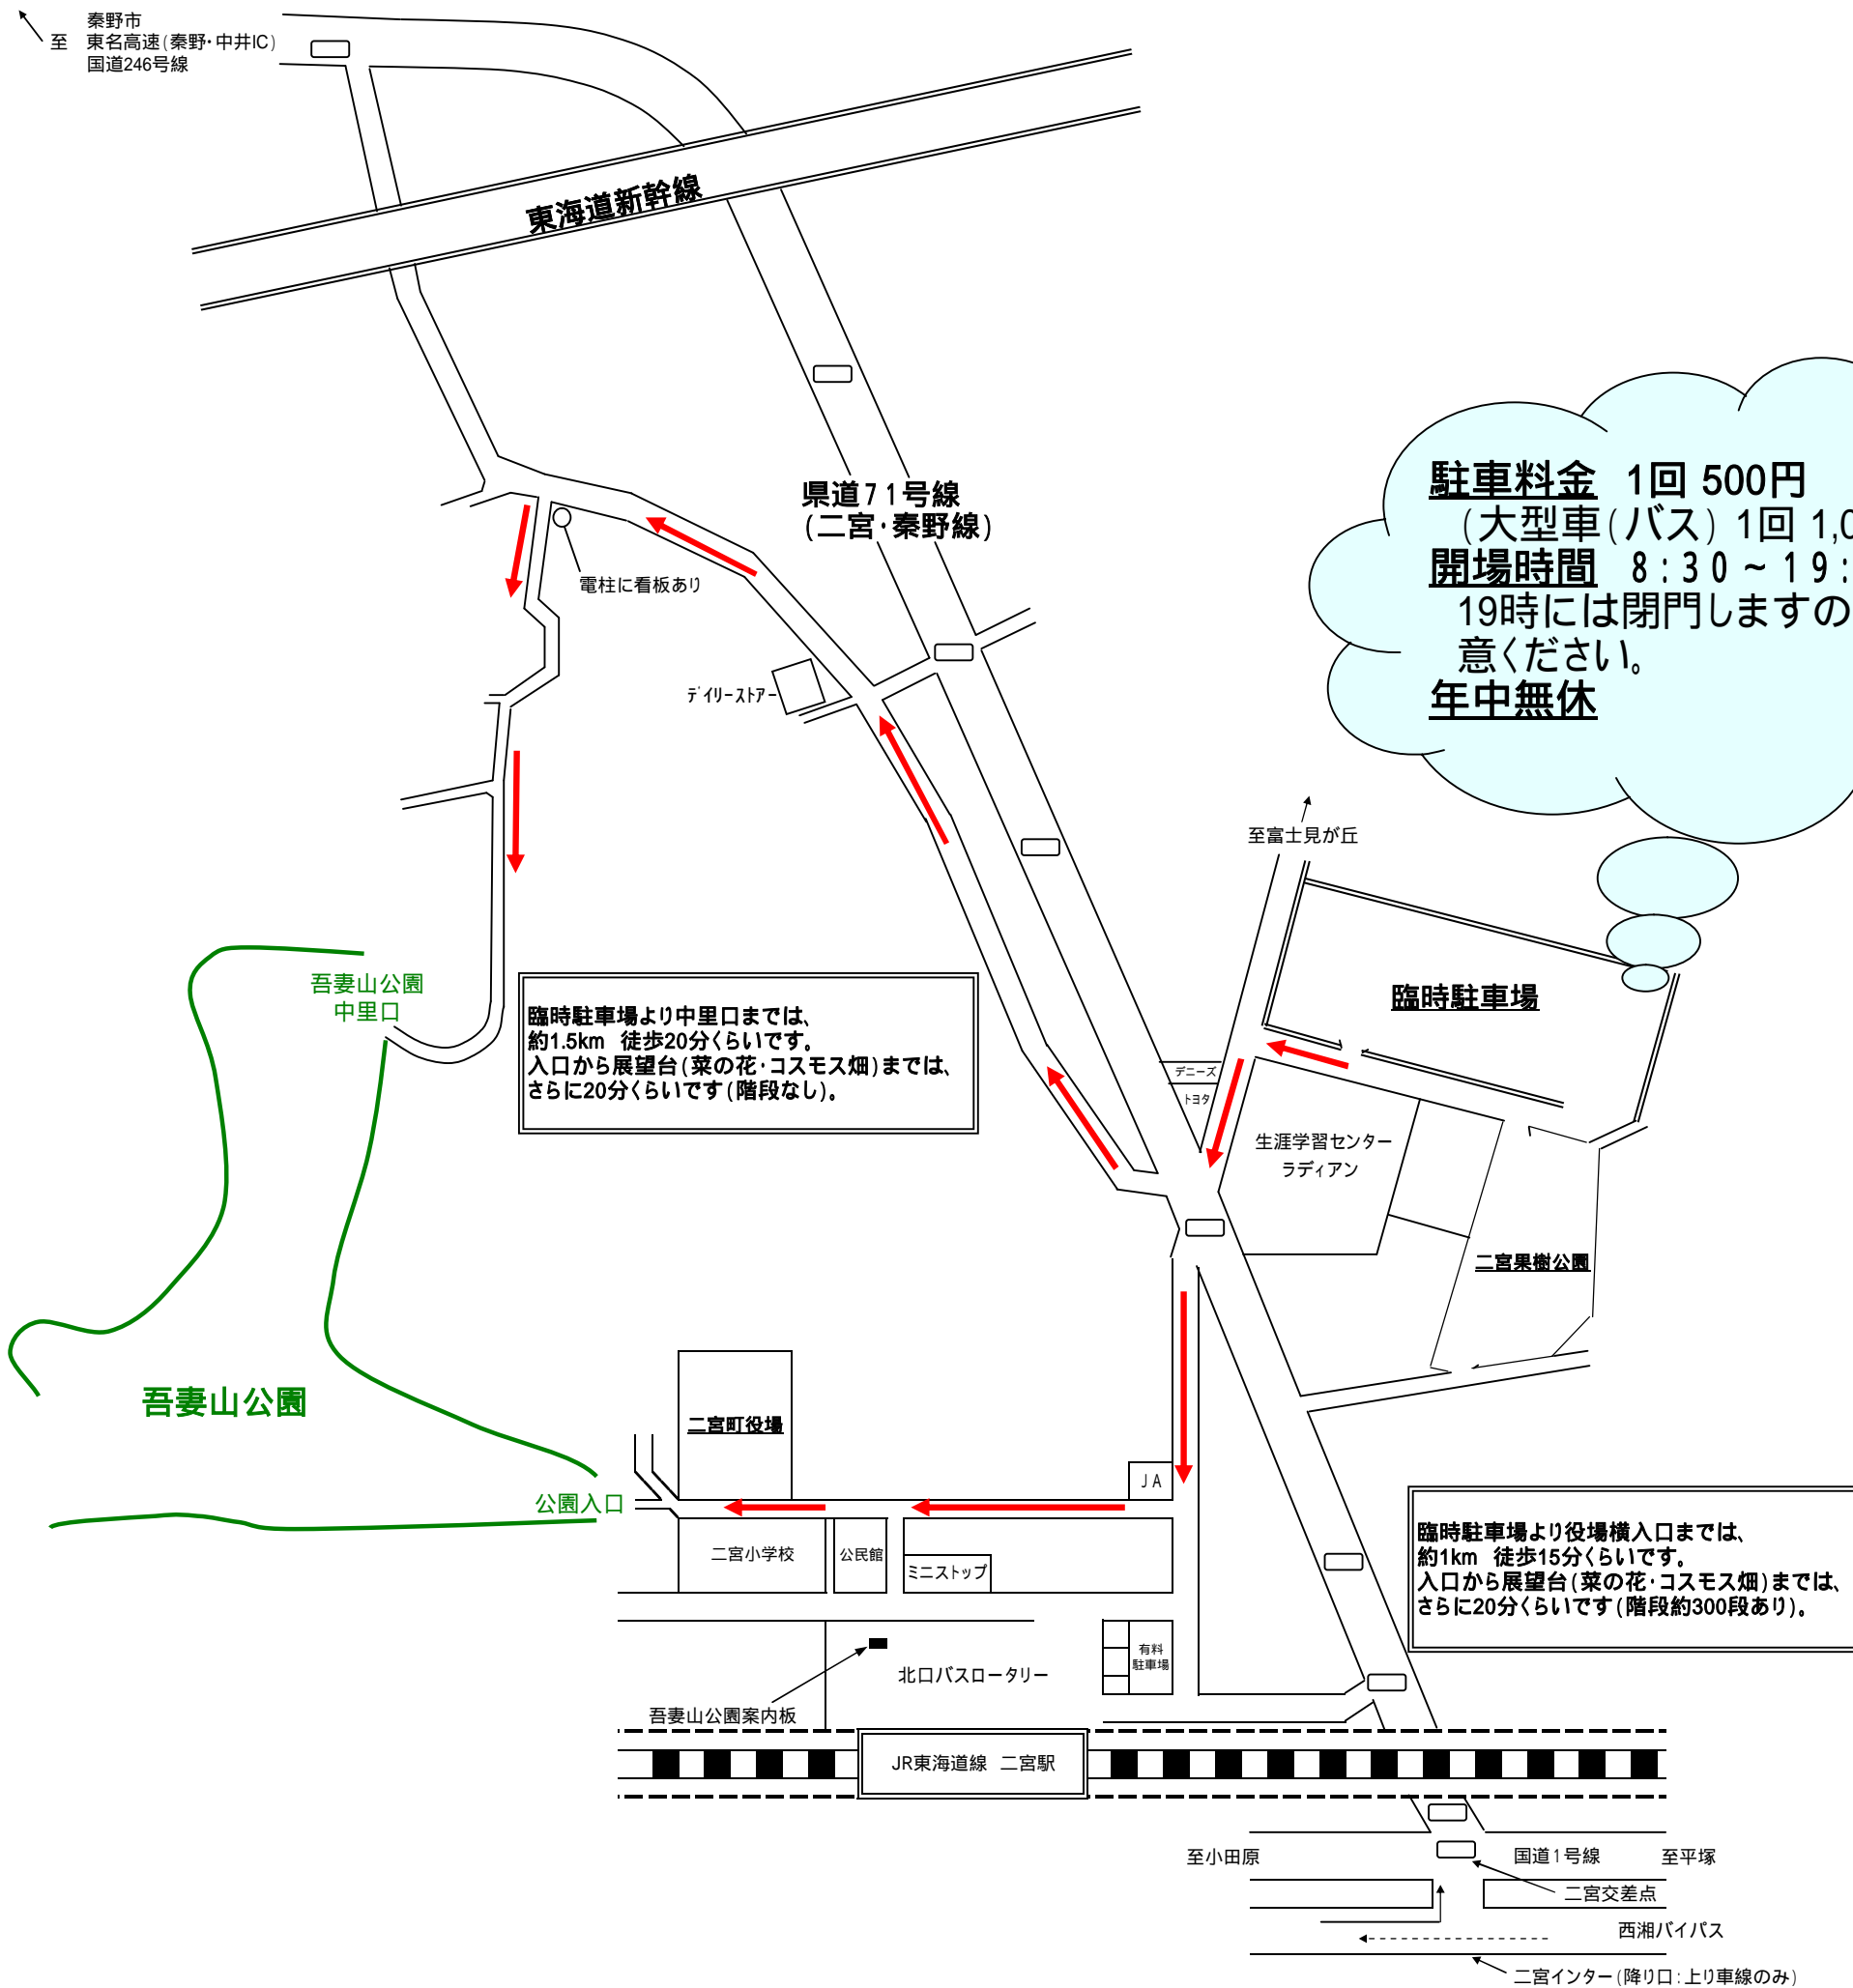

# 臨時駐車場案内

**駐車料金 1回 500円**  
 (大型車(バス) 1回 1,000円)  
**開場時間 8:30 ~ 19:00**  
 19時には閉門しますのでご注  
 意ください。  
**年中無休**

臨時駐車場より中里口までは、  
約1.5km 徒歩20分くらいです。  
入口から展望台(菜の花・コスモス畑)までは、  
さらに20分くらいです(階段なし)。

臨時駐車場より役場横入口までは、  
約1km 徒歩15分くらいです。  
入口から展望台(菜の花・コスモス畑)までは、  
さらに20分くらいです(階段約300段あり)。